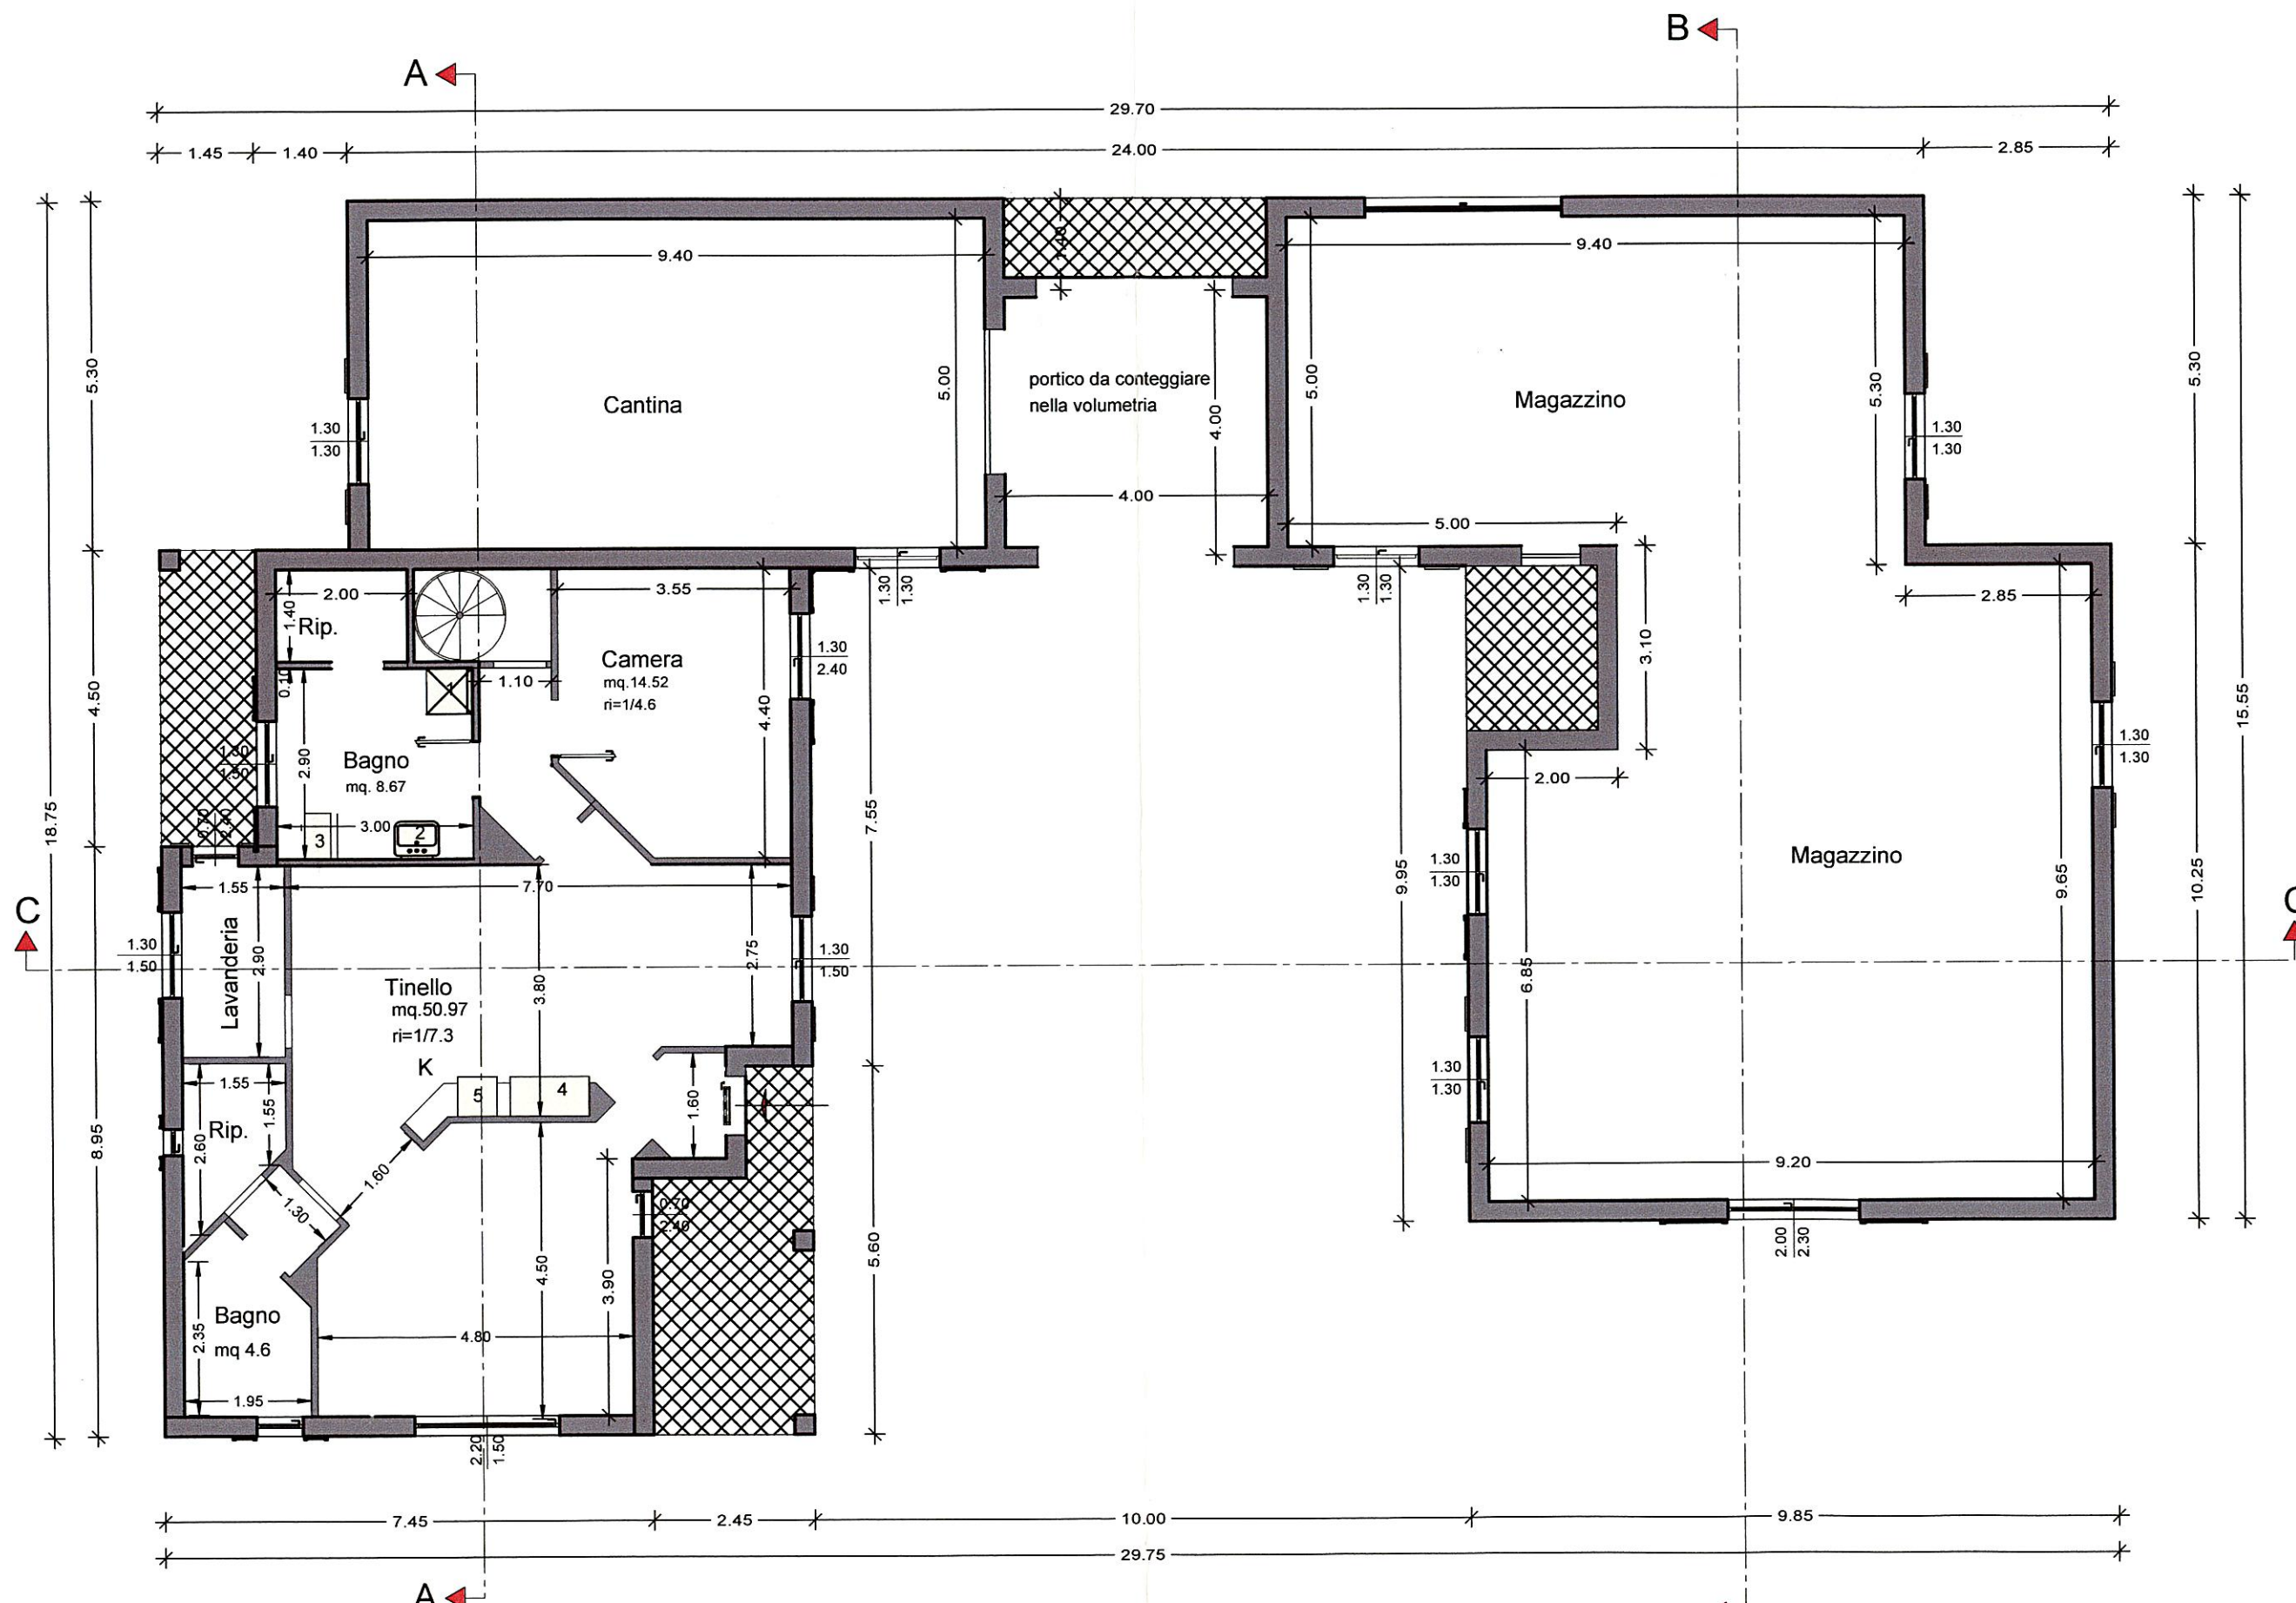

PIANTA PIANO TERRA IN PROGETTO SCALA 1:100

1) PIATTO DOCCIA A PAVIMENTO
CON SEDILE RIBALTABILE
2) LAVABO CON SOTTOSTANTE

3) COMBINAZIONE VASO W.C./BIDET
4) APPARECCHIO DI COTTURA CON
SOTTOSTANTE SPAZIO LIBERO PER
UN'ALTEZZA DI 70 CM. DAL PAVIMENTO

5) LAVELLO CON SOTTOSTANTE SPAZIO
LIBERO PER UN'ALTEZZA DI 70 CM.
DAL PAVIMENTO